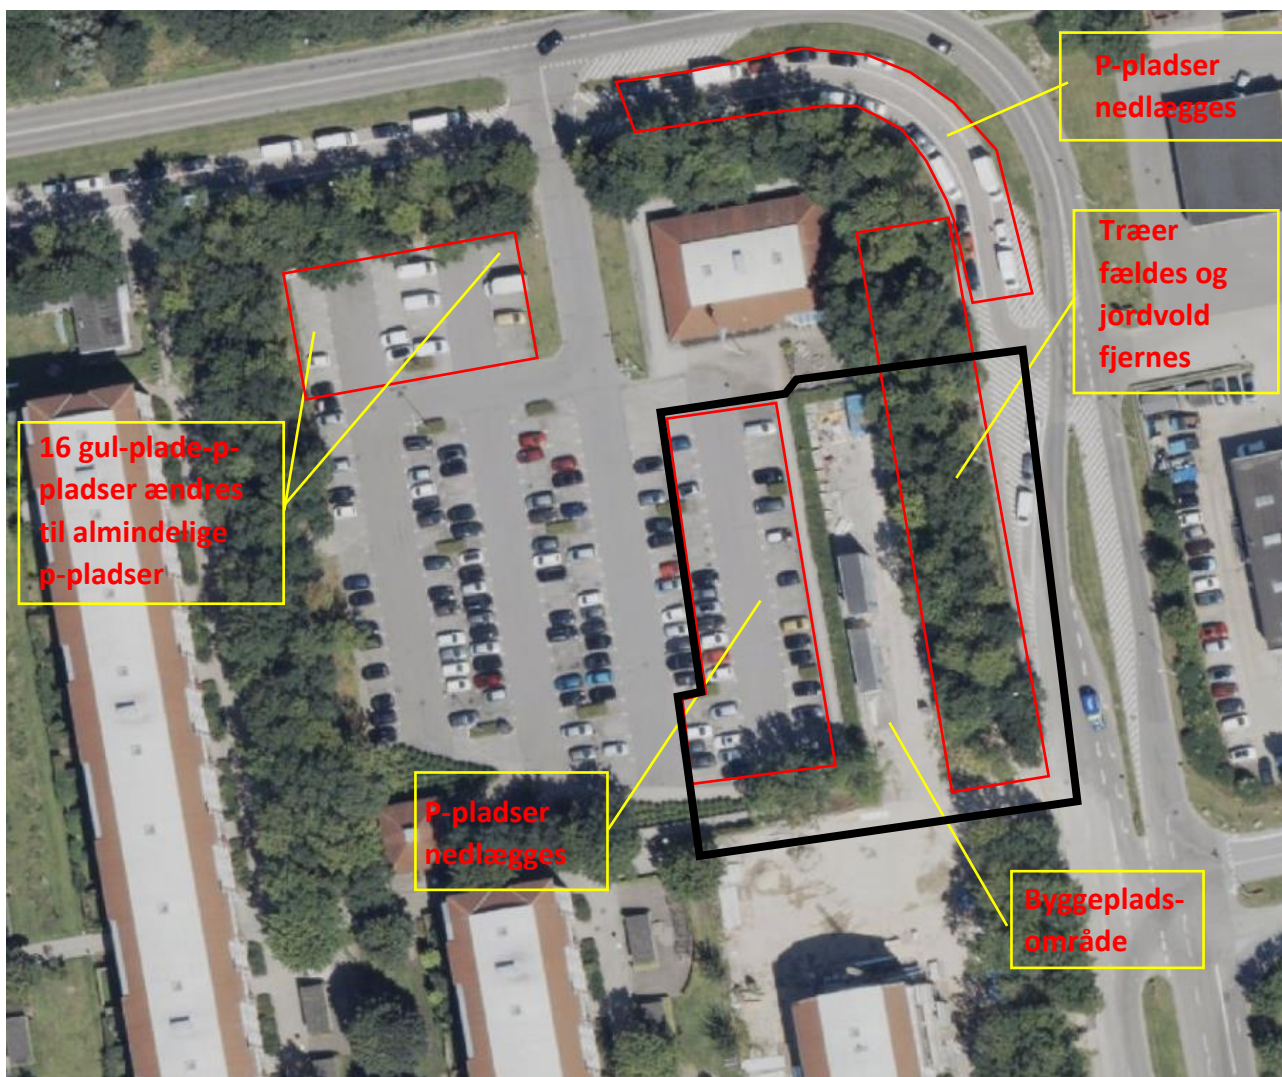

Opførelse af ældreboliger i Gadehavegård starter nu

14. januar 2025

Byggeriet af ældreboligafdelingen Athena påbegyndes nu.

I den kommende tid vil der blive fældet træer langs Øtoftegårdvej, hvor de nye boliger skal ligge. Derudover ændres der på parkeringspladserne.

Se luftfoto nedenfor.

Husk at der også er p-pladser ved Sylen og ved Murskeen.

Hvis du har spørgsmål til byggeriet, kan du sende os en mail på renovering-gadehavegaard@domea.dk

Med venlig hilsen

Renoveringsteamet for Gadehavegård
Domea.dk
Oldenburg Allé 3
2630 Taastrup